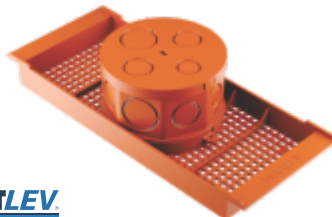

CAIXA DE LUZ

Cód. Descrição
11982 Octogonal - Laje - 25 cm
11983 Octogonal - Laje - 30 cm

Emb.
8 pçs
8 pçs